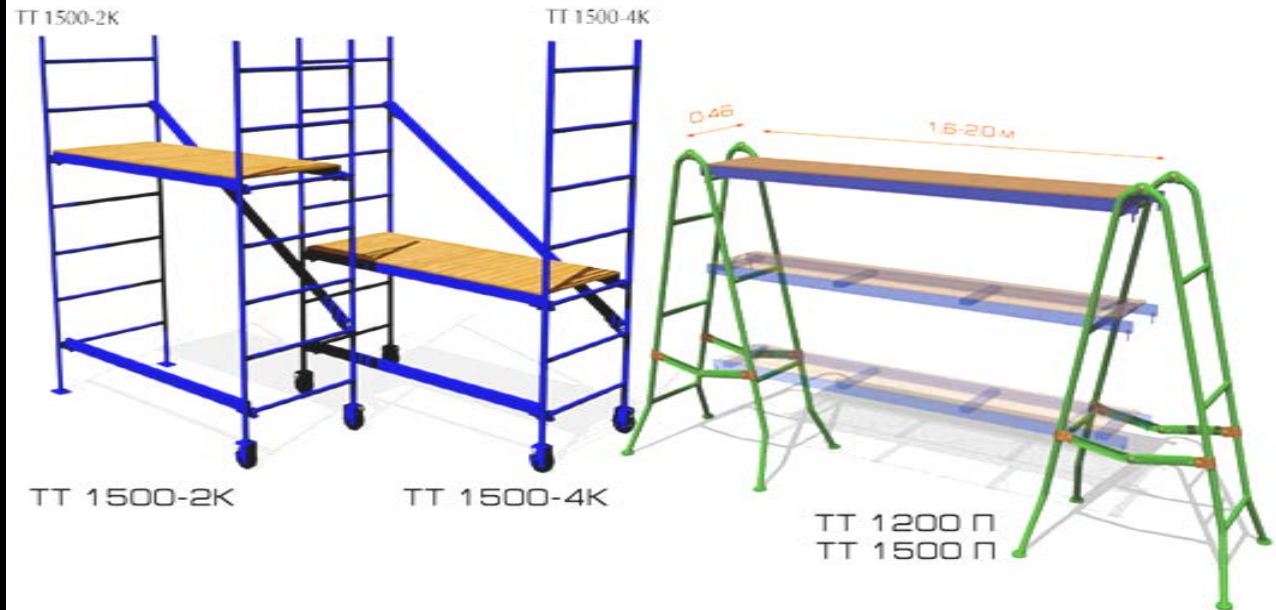

ПРАЙС-ЛИСТ ТУРЫ СЕРИИ ТТ

1.05.2017г

Туры строительные сборно-разборные ТТ 1200, ТТ1500

ТТ1500	Высота полная, м.	Высота до настила, м.	Достигаемая высота, м.	Масса, кг.	Цена, руб.
ТТ 1500-4К	1,88	0,25-1,75	3,75	38	4947,00
ТТ 1500-2К	1,88	0,25-1,75	3,75	37	4665,00
ТТ 1500	1,88	0,25-1,76	3,75	36	4384,00

Легкие строительные туры серии ТТ1500, предназначены для работы внутри помещений. Снабжены пластиковыми колесами со стопорами, легко собираются и разбираются, удобны при

Склад: г. Брянск, Бежицкий район, Гаражное общество Звезда-1, Склад №164, 165, 5 минут от Бежицкого рынка в сторону Стальзавода.