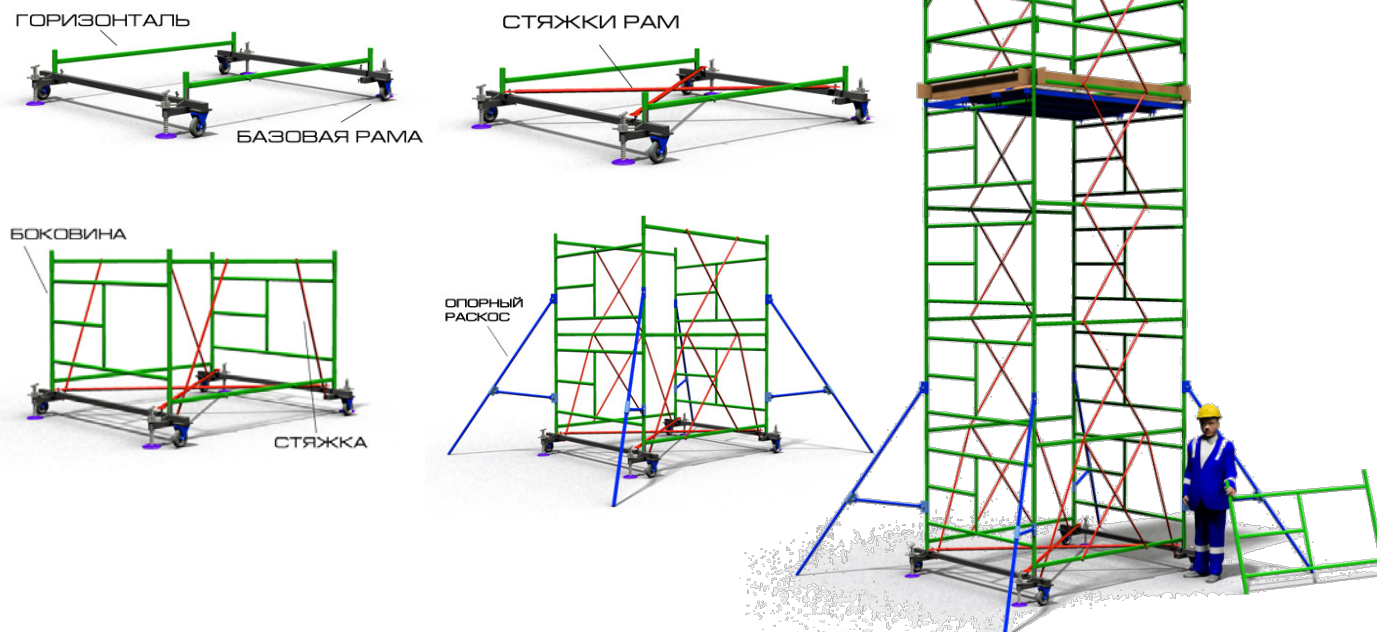

# ПРАЙС-ЛИСТ ТУРЫ СЕРИИ ТТ

1.05.2017г

Туры строительные сборно-разборные ТТ2000ШН, ТТ2400ШН

<b>ТТ2000ШН</b>	Высота полная, м.	Высота до настила, м.	Достигаемая высота, м.	Масса, кг.	Цена,руб.
рабочая площадка 1660x2000 мм	2,9	1,35	3,35	169	18278,00
	4,1	2,55	4,55	196	20568,00
	5,3	3,75	5,75	234	24139,00
	6,5	4,95	6,95	259	27636,00
	7,7	6,15	8,15	286	29926,00
	8,9	7,35	9,35	313	32216,00
	10,1	8,55	10,55	339	34508,00
	11,3	9,75	11,75	366	36798,00
	12,5	10,95	12,95	393	39090,00
	13,7	12,15	14,15	419	41380,00
<b>1 секция туры</b>				27	2290,00
<b>Ограждение настила</b>					1295,00
<b>ТТ2400ШН</b>	Высота полная, м.	Высота до настила, м.	Достигаемая высота, м.	Масса, кг.	Цена,руб.
рабочая площадка 1660x2400 мм	5,3	3,75	5,75	253	27392,00
	6,5	4,95	6,95	280	31005,00
	7,7	6,15	8,15	308	33413,00
	8,9	7,35	9,35	335	35821,00
	10,1	8,55	10,55	363	38228,00
	11,3	9,75	11,75	391	40636,00
	12,5	10,95	12,95	419	43045,00
	13,7	12,15	14,15	446	45451,00
	14,9	13,35	15,35	474	47860,00
	16,1	14,55	16,55	502	50268,00
	17,3	15,75	17,75	530	52675,00
	18,5	16,95	18,95	557	55083,00
19,7	18,15	20,15	585	57492,00	
20,9	19,35	21,35	613	59899,00	
<b>1 секция туры</b>				28	2406,00
<b>Ограждение настила</b>					1432,00